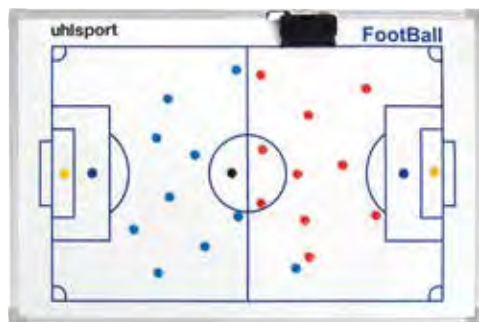

TORBA NA KIJKI

Art. nr: 100 1232

Rozmiar: 175 x 10,5 cm 155,00 PLN

Materiał: 100% poliester

01 czarny

01