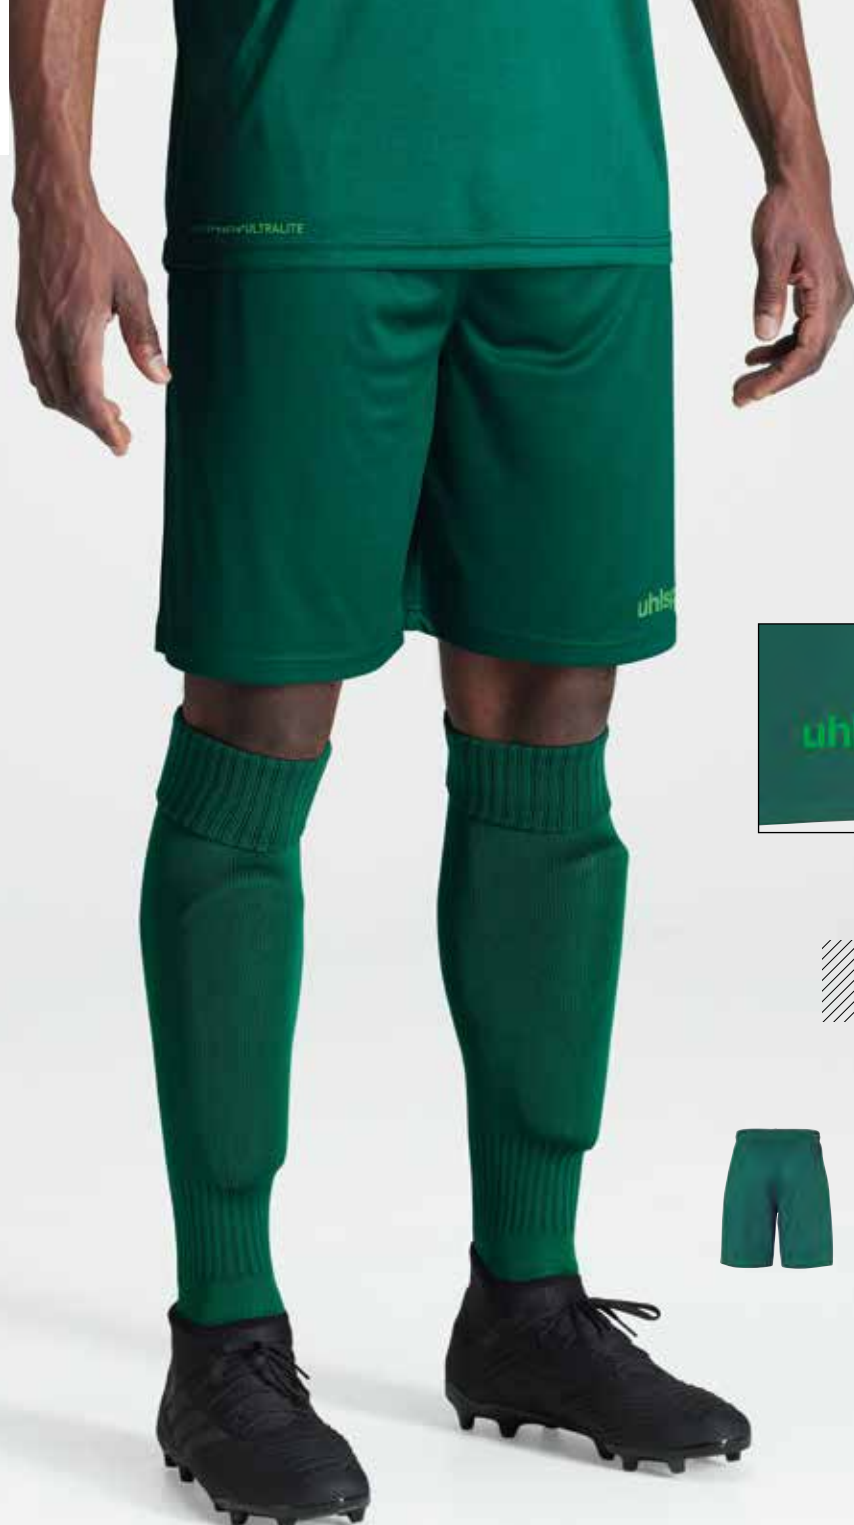

ULTRALITE

uhlsport

17

miękki materiał zapewnia niesamowity komfort użytkowania

bez podszewki

w pasie elastyczny ściągacz ze sznurkiem

klasyczne spodenki

nadruk logo na lewej nogawce